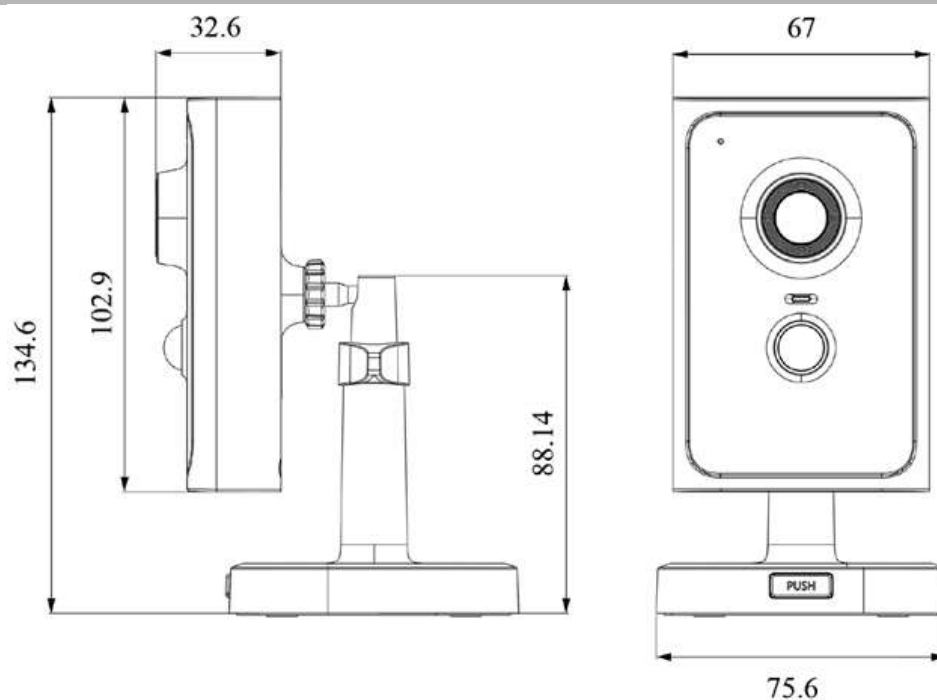

PushToTalk	Нет
Сеть	
Протоколы	TCP/IP, ICMP, HTTP, HTTPS, FTP, DHCP, DNS, DDNS, RTP, RTSP, NTP, UPnP, SMTP, IGMP, QoS, IPv6, UDP, Bonjour, SSL/TLS, PPPoE, SNMP
Wi-Fi	2,4ГГц IEEE802.11b/g/n
Интерфейс Ethernet	1 Rj45
API	ONVIF Profile S&G, CGI, Ivideon Cloud
Мобильные сети	Нет
Изображение	
Улучшение изображения	BLC, HLC, WDR, 3D DNR
Широкий динамический диапазон (WDR)	120 дБ
Баланс белого	Автоматический, Автоматический 2, ABW, Ручной, Уличный, В помещении, Тонкая настройка, Лампы дневного света, Лампа накаливания, Естественный свет
Переворот изображения	нет°
Общее	
Питание	12В 7,3Вт с поддержкой PoE 8,3Вт
Кнопка Reset	Да
Материал корпуса	Пластик
Степень защиты	Нет
Рабочие условия	От -10 до +40 °С
Условия хранения	От -10 до +40 °С
Габариты	32,6 x 102,8 x 65,2 мм
Вес	128 г
Вес с упаковкой	360 г

Габариты

Комплект поставки

Краткое руководство пользователя
Монтажное крепление(основание)
Крепежный набор(дюбели и саморезы)