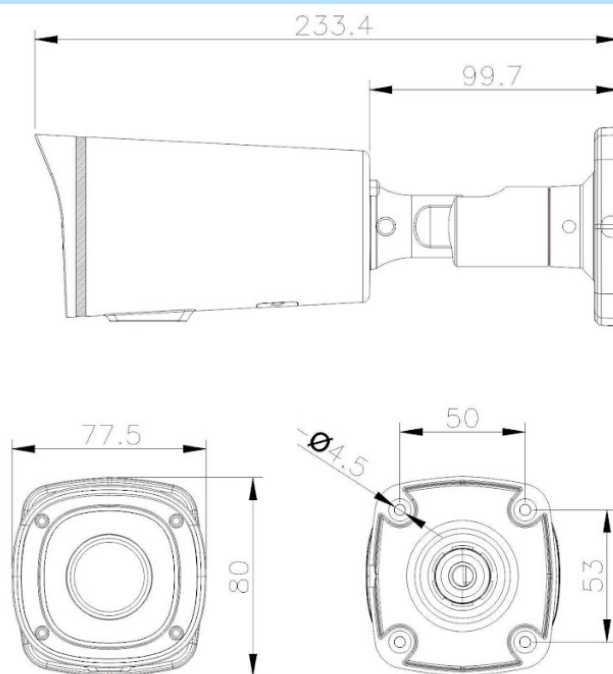

## Общее

|                  |                    |
|------------------|--------------------|
| Питание          | 12В 8,5Вт          |
| Кнопка Reset     | Да                 |
| Материал корпуса | Металл             |
| Степень защиты   | IP67, IK10         |
| Рабочие условия  | От -40 до +60 °С   |
| Условия хранения | От -40 до +60 °С   |
| Габариты         | 77,5 x 80 x 233 мм |
| Вес              | 850 г              |
| Вес с упаковкой  | 1000 г             |

## Габариты