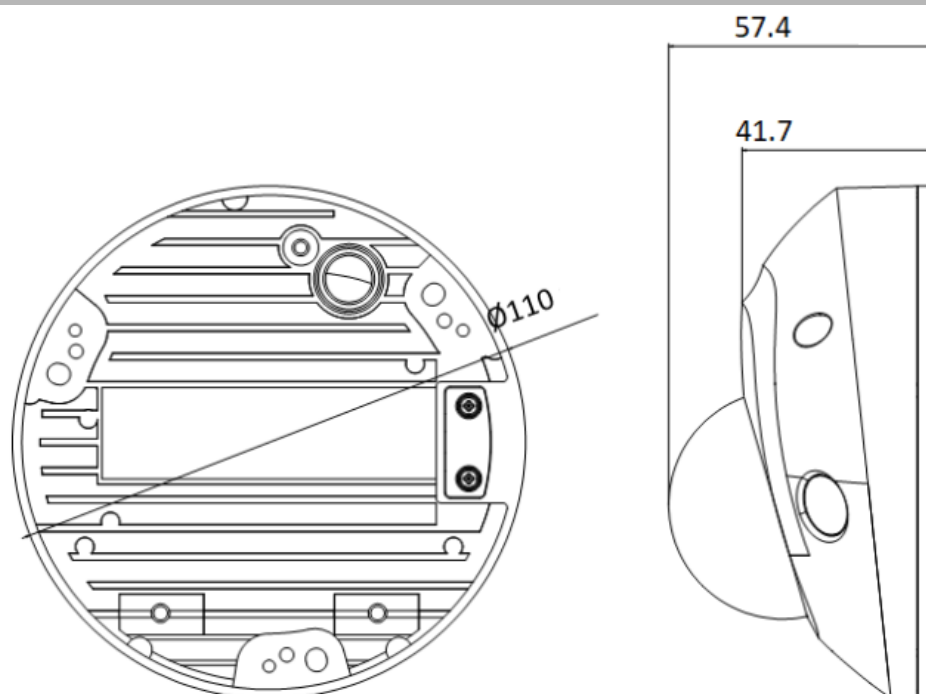

Сеть

Протоколы	TCP/IP, ICMP, HTTP, HTTPS, FTP, DHCP, DNS, DDNS, RTP, RTSP, NTP, UPnP, SMTP, IGMP, 802.1X, QoS, IPv6, UDP, Bonjour, SSL/TLS, PPPoE
Wi-Fi	Нет
Интерфейс Ethernet	1 RJ45
API	ONVIF Profile S&G, CGI, Ivideon Cloud
Мобильные сети	Нет

Изображение

Улучшение изображения	BLC, HLC, WDR, 3D DNR
Широкий динамический диапазон (WDR)	120 дБ
Баланс белого	Автоматический, Ручной, ATW, В помещении, На улице, Лампа дневного света, Лампа накаливания
Переворот изображения	нет°

Общее

Питание	12В 5,5Вт с поддержкой PoE 6,5Вт
Кнопка Reset	Да
Материал корпуса	Пластик / Металл
Степень защиты	IP67, IK08
Рабочие условия	От -40 до +60 °С
Условия хранения	От -30 до +60 °С
Габариты	110 x 57,4 мм
Вес	380 г
Вес с упаковкой	615 г

Габариты

Комплект поставки

- -Миникуольная камера 2Мп 2.8мм
- -Монтажный кронштейн-трафарет
- -Комплект дюбелей и саморезов
- -Ключ TORX
- -QSG
- -Гермоввод