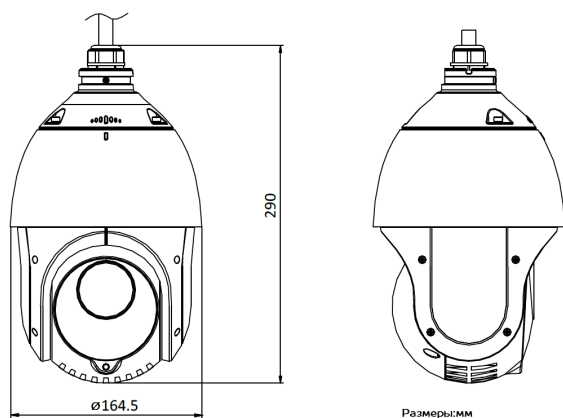

Габариты (мм)

Аксессуары поддерживаемые камерой

Модель камеры		NBLC-4225Z-ASD
№	Техническое описание	Примечание
1	DS-1618ZJ	Настенный кронштейн
	DS-1602ZJ	Настенный кронштейн