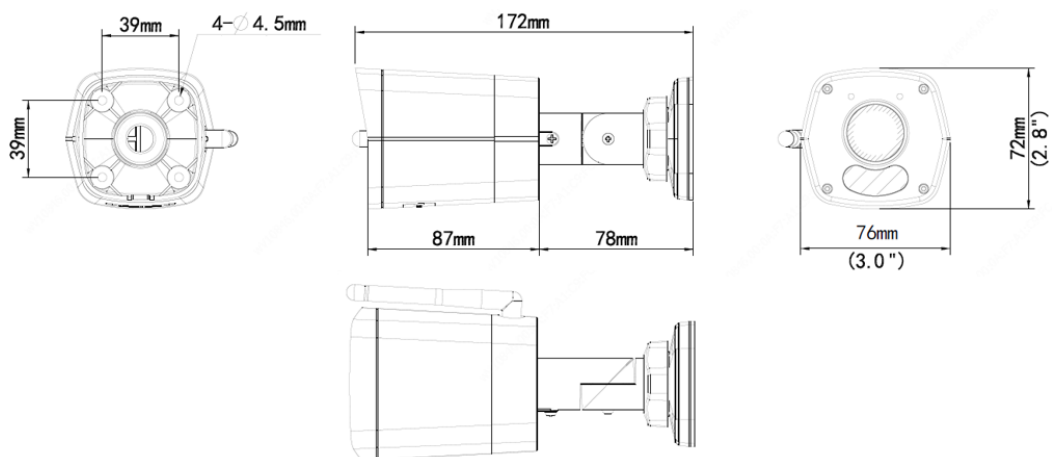

Габариты (мм)

Аксессуары поддерживаемые камерой

Модель камеры		Ivideon Atik	
№	Тип аксессуара	Изображение	Техническое описание
1	Монтажная коробка TR-JB05-A-IN		Тех. описание Монтажной коробки NBLB-JB05-A-IN
2	Адаптер на столб TR-UP06-B-IN		Тех. описание Адаптера на столб NBLB-UP06-B-IN