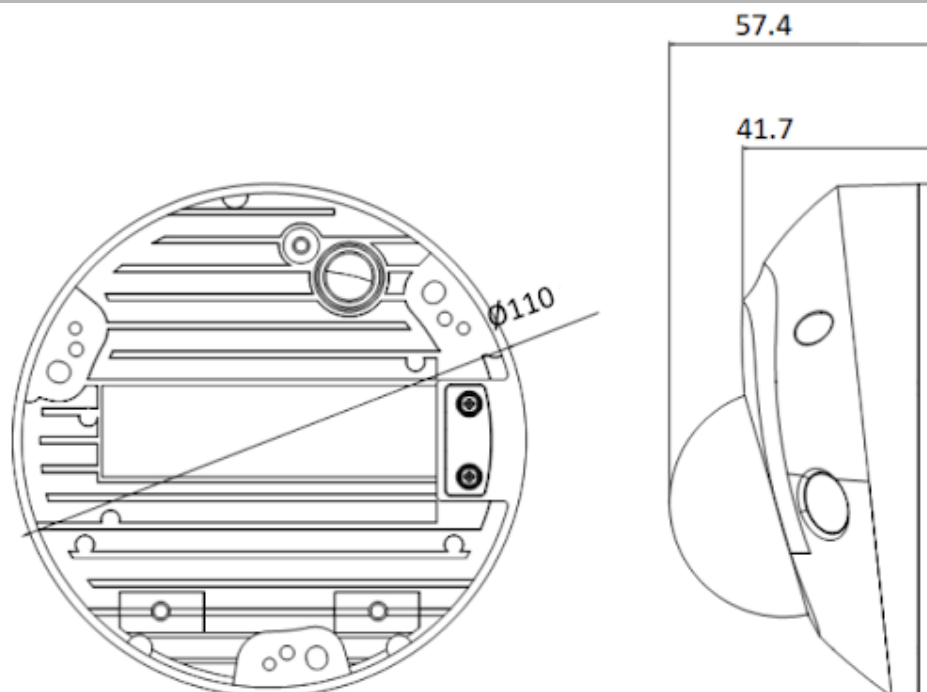

Сеть

Протоколы	TCP/IP, ICMP, HTTP, HTTPS, FTP, DHCP, DNS, DDNS, RTP, RTSP, NTP, UPnP, SMTP, IGMP, 802.1X, QoS, IPv6, UDP, Bonjour, SSL/TLS, PPPoE
Wi-Fi	Нет
Интерфейс Ethernet	1 RJ45
API	ONVIF Profile S&G, CGI, Ivideon Cloud
Мобильные сети	Нет

Изображение

Улучшение изображения	BLC, HLC, WDR, 3D DNR
Широкий динамический диапазон (WDR)	120 дБ
Баланс белого	Автоматический, Ручной, ATW, В помещении, На улице, Лампа дневного света, Лампа накаливания
Переворот изображения	нет°

Общее

Питание	12В 5,5Вт с поддержкой PoE 6,5Вт
Кнопка Reset	Да
Материал корпуса	Пластик / Металл
Степень защиты	IP67, IK08
Рабочие условия	От -40 до +60 °С
Условия хранения	От -30 до +60 °С
Габариты	110 x 57,4 мм
Вес	380 г
Вес с упаковкой	615 г

Габариты

Комплект поставки

- -Миникуольная камера 4Мп 2.8мм
- -Монтажный кронштейн-трафарет
- -Комплект дюбелей и саморезов
- -Ключ TORX
- -QSG
- -Гермоввод