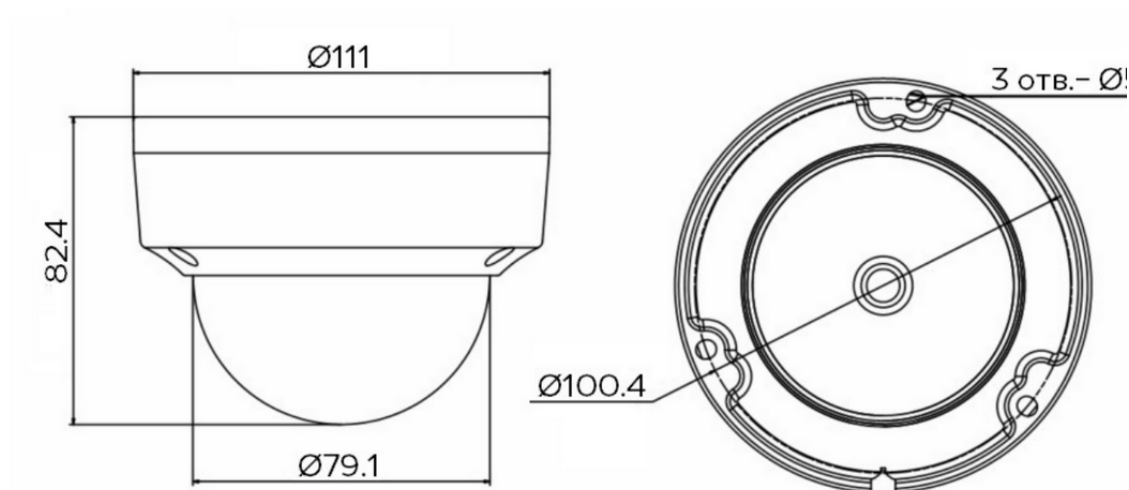

Габариты (мм)

Единица измерения: мм

Аксессуары поддерживаемые камерой

Модель камеры		NBLC-2431F-ASDV2	
№	Тип аксессуара	Изображение	Техническое описание
1	Коробка монтажная DS-1280ZJ-DM18		Тех.описание на коробку DS-1280ZJ-DM18