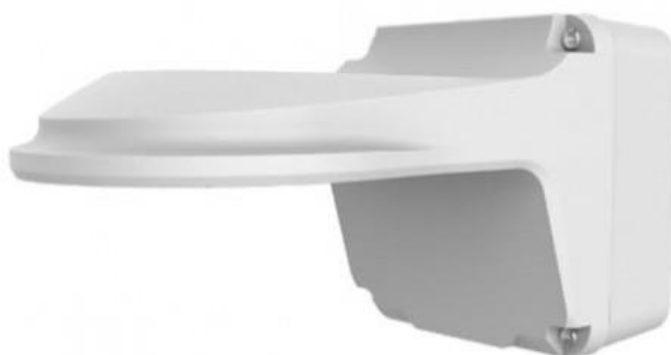

## Настенный кронштейн NBLB-JB07/WM03-G-IN

### Настенный кронштейн NBLB-JB07/WM03-G-IN для купольных камер

#### Комплект поставки:

- Настенный кронштейн NBLB-JB07/WM03-G-IN ,
- Саморезы и дюбели / винты для фиксации камеры: прилагаемые

Модель	NBLB-JB07/WM03-G-IN
Область применения	Для крепления купольных видеокамер
Несущая способность	до 1 кг
Материал	Алюминиевый сплав
Покрытие	Порошковая краска, матовая, цвет белый