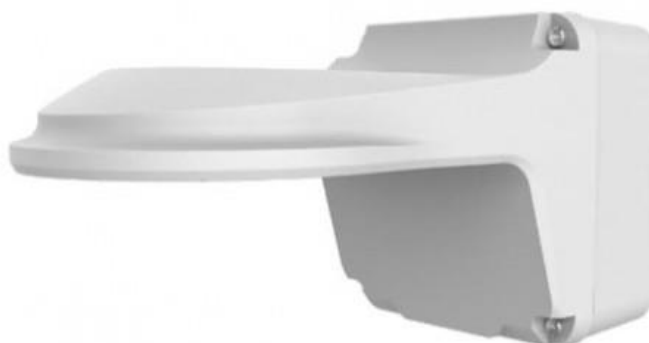

Настенный кронштейн NBLB-JB07/WM03-G-IN

Температура эксплуатации	-40°C ... ~ +60°C
Рабочая влажность	0 ~ 90% без конденсата
Размеры	126.7 × 126.4 × 228.4 мм (ширина высота и глубина)
Вес	1000 грамм
Комплект крепежа прилагаемый	
Описание комплекта	саморезы и дюбели (4 шт. x 4 шт.)
	винты для фиксации камеры (4 шт.)

Настенный кронштейн NBLB-JB07/WM03-G-IN внешний вид

1. Вид спереди:

2. Вид сзади