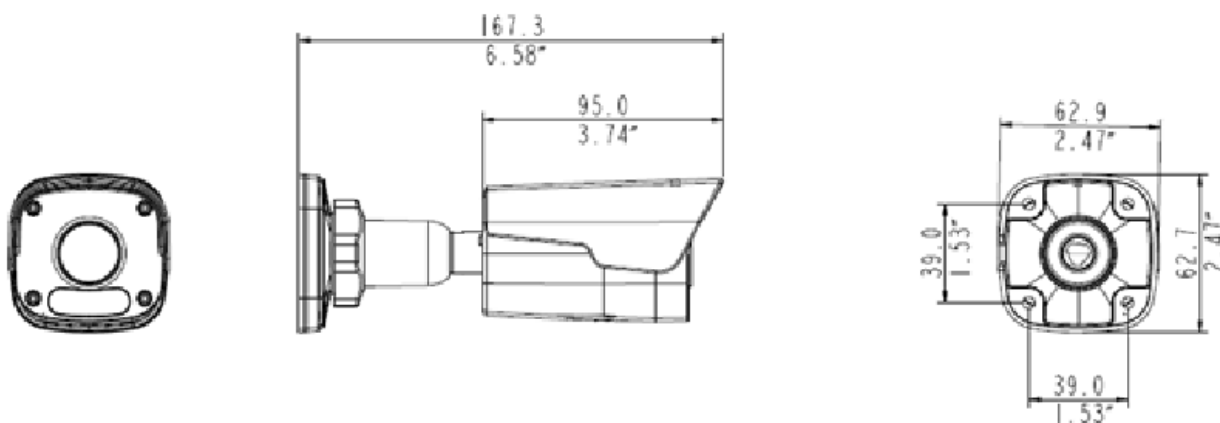

Сеть

Протоколы	IPv4, IGMP, ICMP, ARP, TCP, UDP, DHCP, RTP, RTSP, RTCP, RTMP, DNS, DDNS, NTP, FTP, UPnP, HTTP, HTTPS, SMTP, QoS, SSL, SNMP
Wi-Fi	Нет
Интерфейс Ethernet	1 Rj45
API	ONVIF (Profile S, Profile G, Profile T), API, Ivideon Cloud
Мобильные сети	Нет

Изображение

Улучшение изображения	BLC, HLC, WDR, 2D / 3D DNR
Широкий динамический диапазон (WDR)	120 дБ
Баланс белого	Автоматический, Уличный, Тонкая настройка, Лампы дневного света, Блокирование, Автоматический 2
Переворот изображения	0°, 90°, 180°, 270°

Общее

Питание	12В 7Вт с поддержкой PoE 7Вт
Кнопка Reset	Нет
Материал корпуса	Пластик / Металл
Степень защиты	IP67
Рабочие условия	От -30 до +60 °С
Условия хранения	От -30 до +60 °С
Габариты	62,4 x 62,7 x 162,6 мм
Вес	390 г
Вес с упаковкой	450 г

Габариты

Комплект поставки

- 2MP HD Fixed IR Mini Bullet Network Camera
- Circular RJ45 Waterproof Kit
- Screw Accessory
- Plastic Conical Anchors(PCA-4)
- Cross Recessed Pan Head Tapping Screw
- Drill Template Paster
- QSG