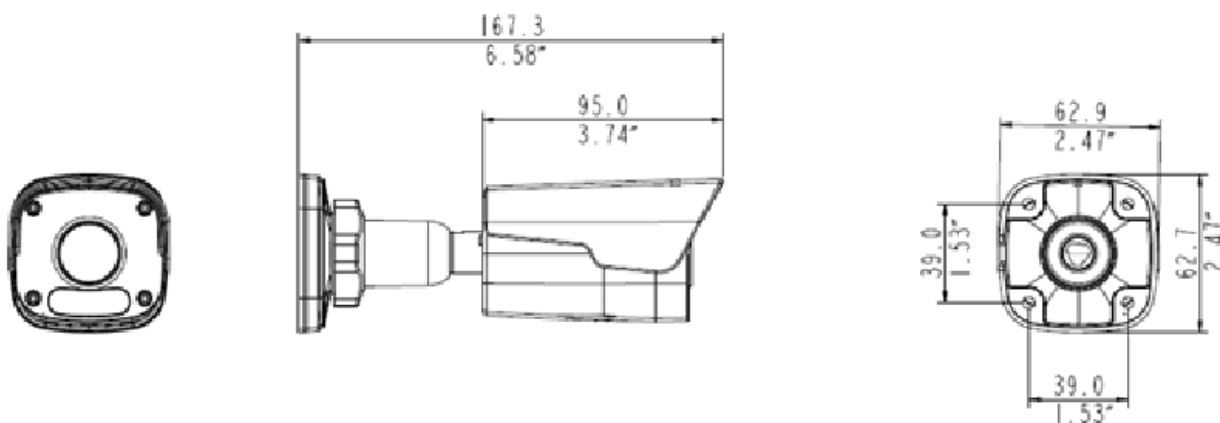

Сеть

Протоколы	IPv4, IGMP, ICMP, ARP, TCP, UDP, DHCP, RTP, RTSP, RTCP, RTMP, DNS, DDNS, NTP, FTP, UPnP, HTTP, HTTPS, SMTP, QoS, SSL, SNMP
Wi-Fi	Нет
Интерфейс Ethernet	1 RJ45
API	ONVIF (Profile S, Profile T), API, Ivideon Cloud
Мобильные сети	Нет

Изображение

Улучшение изображения	BLC, HLC, WDR, 2D / 3D DNR
Широкий динамический диапазон (WDR)	120 дБ
Баланс белого	Автоматический, Уличный, Тонкая настройка, Лампы дневного света, Блокирование, Автоматический 2
Переворот изображения	0°, 90°, 180°, 270°

Общее

Питание	12В 7Вт с поддержкой PoE 7Вт
Кнопка Reset	Нет
Материал корпуса	Пластик / Металл
Степень защиты	IP67
Рабочие условия	От -30 до +60 °С
Условия хранения	От -30 до +60 °С
Габариты	62,4 x 62,7 x 162,6 мм
Вес	390 г
Вес с упаковкой	490 г

Габариты

Комплект поставки

- 2MP HD Fixed IR Mini Bullet Network Camera
- Circular RJ45 Waterproof Kit
- Screw Accessory
- Plastic Conical Anchors(PCA-4)
- Cross Recessed Pan Head Tapping Screw
- Drill Template Paster
- QSG