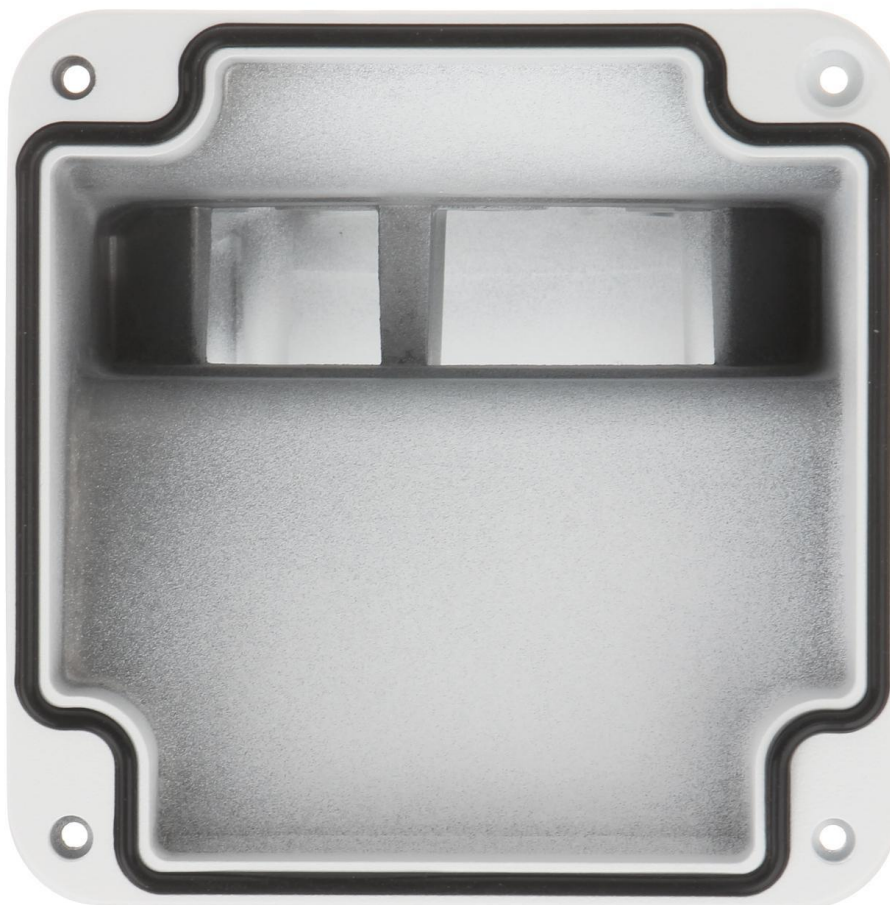

Настенный кронштейн NBLB-WM03-D-IN

Настенный кронштейн NBLB-WM03-D-IN для купольных камер

Комплект поставки:

- Настенный кронштейн NBLB-WM03-D-IN
- Саморезы и дюбели / винты для фиксации камеры: прилагаемые

Настенный кронштейн NBLB-WM03-D-IN

| | |
|-------------------------------------|--|
| Модель | NBLB-WM03-D-IN |
| Область применения | Для крепления купольных видеокамер |
| Несущая способность | до 1 кг |
| Материал | Алюминиевый сплав |
| Покрытие | Порошковая краска, матовая, цвет белый |
| Температура эксплуатации | -40°C ... ~ +60°C |
| Рабочая влажность | 0 ~ 90% без конденсата |
| Размеры | 126.7 × 126.4 × 183.4 мм (ширина высота и глубина) |
| Вес | 520 грамм |
| Комплект крепежа прилагаемый | |
| Описание комплекта | саморезы и дюбели (4 шт. x 4 шт.) |
| | винты для фиксации камеры (4 шт.) |

Настенный кронштейн NBLB-WM03-D-IN внешний вид

1. Вид спереди:

Настенный кронштейн NBLB-WM03-D-IN

2. Вид сзади

3. Комплект крепежа прилагаемый

Настенный кронштейн NBLB-WM03-D-IN

Настенный кронштейн NBLB-WM03-D-IN