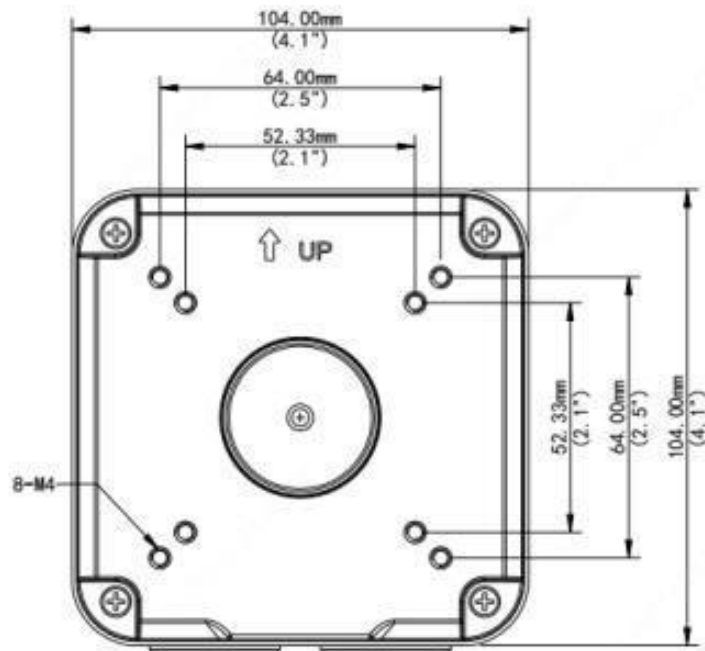

Настенный кронштейн NBLB-WM03-D-IN

| | |
|-------------------------------------|--|
| Модель | NBLB-WM03-D-IN |
| Область применения | Для крепления купольных видеокамер |
| Несущая способность | до 1 кг |
| Материал | Алюминиевый сплав |
| Покрытие | Порошковая краска, матовая, цвет белый |
| Температура эксплуатации | -40°C ... ~ +60°C |
| Рабочая влажность | 0 ~ 90% без конденсата |
| Размеры | 126.7 × 126.4 × 183.4 мм (ширина высота и глубина) |
| Вес | 520 грамм |
| Комплект крепежа прилагаемый | |
| Описание комплекта | саморезы и дюбели (4 шт. x 4 шт.) |
| | винты для фиксации камеры (4 шт.) |

Настенный кронштейн NBLB-WM03-D-IN внешний вид

1. Вид спереди:

Настенный кронштейн NBLB-WM03-D-IN

2. Вид сзади

3. Комплект крепежа прилагаемый

Настенный кронштейн NBLB-WM03-D-IN

Настенный кронштейн NBLB-WM03-D-IN

Габариты (мм.)

Размеры (ширина, высота, положение монтажных отверстий)

1.Чертеж вид спереди

2.Чертеж вид сбоку

Настенный кронштейн NBLB-WM03-D-IN

3.Чертеж вид сзади