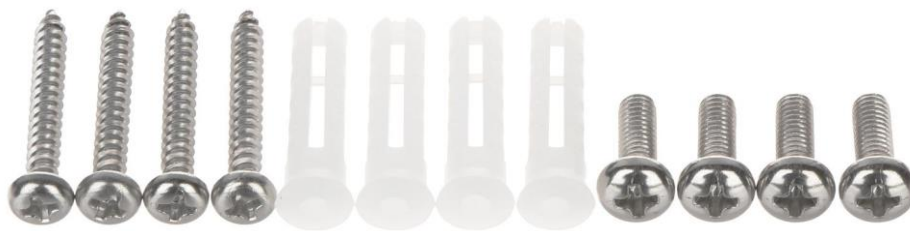

Настенный кронштейн NBLB-WM03-D-IN

Настенный кронштейн NBLB-WM03-D-IN для купольных камер

Комплект поставки:

- Настенный кронштейн NBLB-WM03-D-IN
- Саморезы и дюбели / винты для фиксации камеры: прилагаемые

Настенный кронштейн NBLB-WM03-D-IN

| | |
|-------------------------------------|--|
| Модель | NBLB-WM03-D-IN |
| Область применения | Для крепления купольных видеокамер |
| Несущая способность | до 1 кг |
| Материал | Алюминиевый сплав |
| Покрытие | Порошковая краска, матовая, цвет белый |
| Температура эксплуатации | -40°C ... ~ +60°C |
| Рабочая влажность | 0 ~ 90% без конденсата |
| Размеры | 126.7 × 126.4 × 183.4 мм (ширина высота и глубина) |
| Вес | 520 грамм |
| Комплект крепежа прилагаемый | |
| Описание комплекта | саморезы и дюбели (4 шт. x 4 шт.) |
| | винты для фиксации камеры (4 шт.) |

Настенный кронштейн NBLB-WM03-D-IN внешний вид

1. Вид спереди:

Настенный кронштейн NBLB-WM03-D-IN

2. Вид сзади

3. Комплект крепежа прилагаемый

Настенный кронштейн NBLB-WM03-D-IN

Настенный кронштейн NBLB-WM03-D-IN

Габариты (мм.)

Размеры (ширина, высота, положение монтажных отверстий)

1.Чертеж вид спереди

2.Чертеж вид сбоку

Настенный кронштейн NBLB-WM03-D-IN

3.Чертеж вид сзади