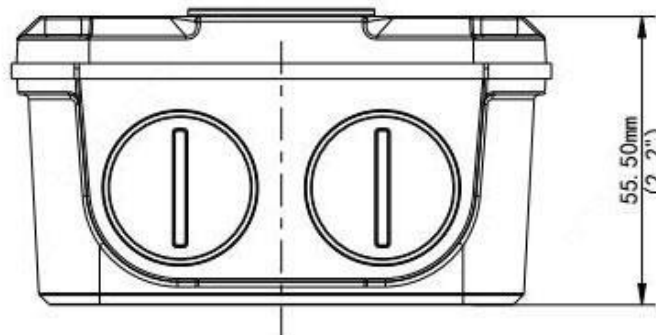

Настенный кронштейн NBLB-WM03-D-IN

| | |
|-------------------------------------|--|
| Модель | NBLB-WM03-D-IN |
| Область применения | Для крепления купольных видеокамер |
| Несущая способность | до 1 кг |
| Материал | Алюминиевый сплав |
| Покрытие | Порошковая краска, матовая, цвет белый |
| Температура эксплуатации | -40°C ... ~ +60°C |
| Рабочая влажность | 0 ~ 90% без конденсата |
| Размеры | 126.7 × 126.4 × 183.4 мм (ширина высота и глубина) |
| Вес | 520 грамм |
| Комплект крепежа прилагаемый | |
| Описание комплекта | саморезы и дюбели (4 шт. x 4 шт.) |
| | винты для фиксации камеры (4 шт.) |

Настенный кронштейн NBLB-WM03-D-IN внешний вид

1. Вид спереди:

Настенный кронштейн NBLB-WM03-D-IN

2. Вид сзади

3. Комплект крепежа прилагаемый

Настенный кронштейн NBLB-WM03-D-IN

Настенный кронштейн NBLB-WM03-D-IN

Габариты (мм.)

Размеры (ширина, высота, положение монтажных отверстий)

1.Чертеж вид спереди

2.Чертеж вид сбоку

Настенный кронштейн NBLB-WM03-D-IN

3.Чертеж вид сзади