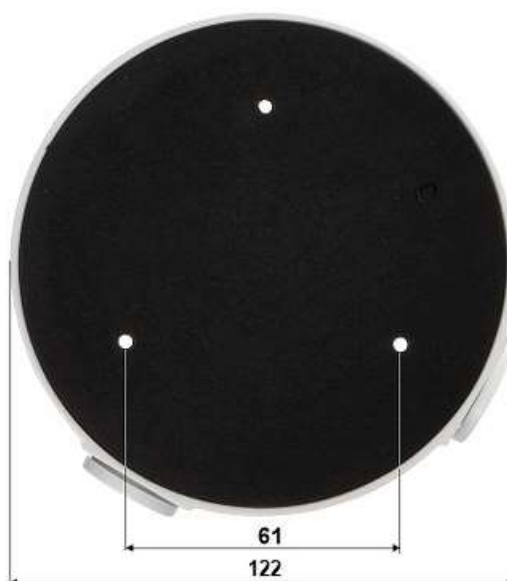

Технические характеристики

Модель	NBLB-A137
Область применения	Для крепления купольных видеокамер
Несущая способность	1 кг
Материал	Алюминий
Покрытие	Порошковая краска, цвет белый, матовый
Резьба	M20 (G1/2")
Температура эксплуатации	-40°C ... ~ +60°C
Рабочая влажность	0 ~ 90% без конденсата
Размеры	Ø122 x 34.2мм (диаметр и глубина)
Вес	240 грамм
Комплект крепежа прилагаемый	
Описание комплекта крепежа	Гермоввод
	Саморезы и дюбели(3 шт. x 3 шт.)
	Болты с цилиндрической головкой под шестигранный ключ 3 шт.
	Шестигранный ключ

Внешний вид кронштейна NBLB-A137

1. Вид спереди

2. Вид сбоку

3. Вид сзади

4. Монтажный комплект прилагаемый (гермоввод, 3 самореза, 3 дюбеля, 3 болта, ключ шестигранный)

Габариты (мм)

Размеры (ширина, высота, положение монтажных отверстий)