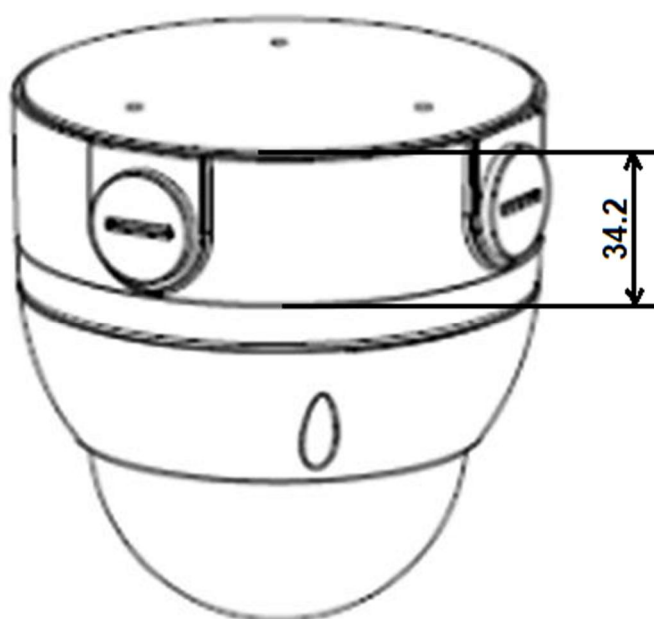

Технические характеристики

Модель	NBLB-A137
Область применения	Для крепления купольных видеокамер
Несущая способность	1 кг
Материал	Алюминий
Покрытие	Порошковая краска, цвет белый, матовый
Резьба	M20 (G1/2")
Температура эксплуатации	-40°C ... ~ +60°C
Рабочая влажность	0 ~ 90% без конденсата
Размеры	Ø122 x 34.2мм (диаметр и глубина)
Вес	240 грамм
Комплект крепежа прилагаемый	
Описание комплекта крепежа	Гермоввод
	Саморезы и дюбели(3 шт. x 3 шт.)
	Болты с цилиндрической головкой под шестигранный ключ 3 шт.
	Шестигранный ключ

Внешний вид кронштейна NBLB-A137

1. Вид спереди

2. Вид сбоку

3. Вид сзади

4. Монтажный комплект прилагаемый (гермоввод, 3 самореза, 3 дюбеля, 3 болта, ключ шестигранный)

Габариты (мм)

Размеры (ширина, высота, положение монтажных отверстий)

Потолок или иная поверхность

Монтажная коробка NBLB-A137

Камера NBLC-...