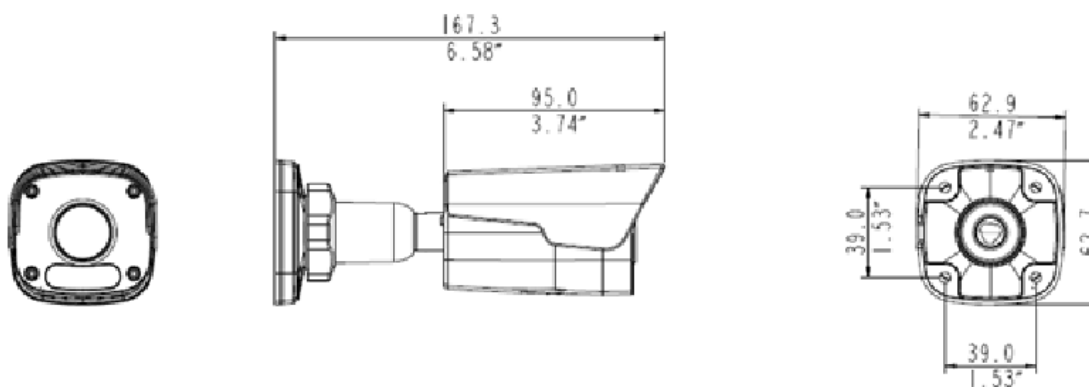

Габариты (мм)

Аксессуары поддерживаемые камерой

Модель камеры		iVideon Bullet IB13	
№	Тип аксессуара	Изображение	Техническое описание
1	Монтажная коробка TR-JB05-A-IN		Тех. описание монтажной коробки TR-JB05-A-IN